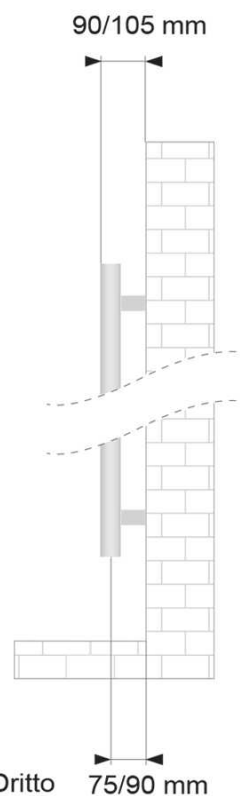

# Sanremo

Scheda tecnica

h 690

TUBI: 14

h 803

TUBI: 17

h 1110

TUBI: 22

h 1230

TUBI: 25

h 1420

TUBI: 28

h 1703

TUBI: 35

largh.
450
500 / 550
600 / 750

<b>Materiale</b>	acciaio al carbonio
<b>Tubi - Ø</b>	22x0,9
<b>Collettori - mm</b>	30x40x1,2
<b>Conessioni</b>	3x1/2' *
<b>Fissaggi a muro</b>	3
<b>Pressione max d'esercizio</b>	10 bar
<b>Temperatura max d'esercizio</b>	90 °C
<b>Verniciatura</b>	a polveri epossipoliestere
<b>Imballo</b>	angolari in P.P. + scatola di cartone + nylon esterno