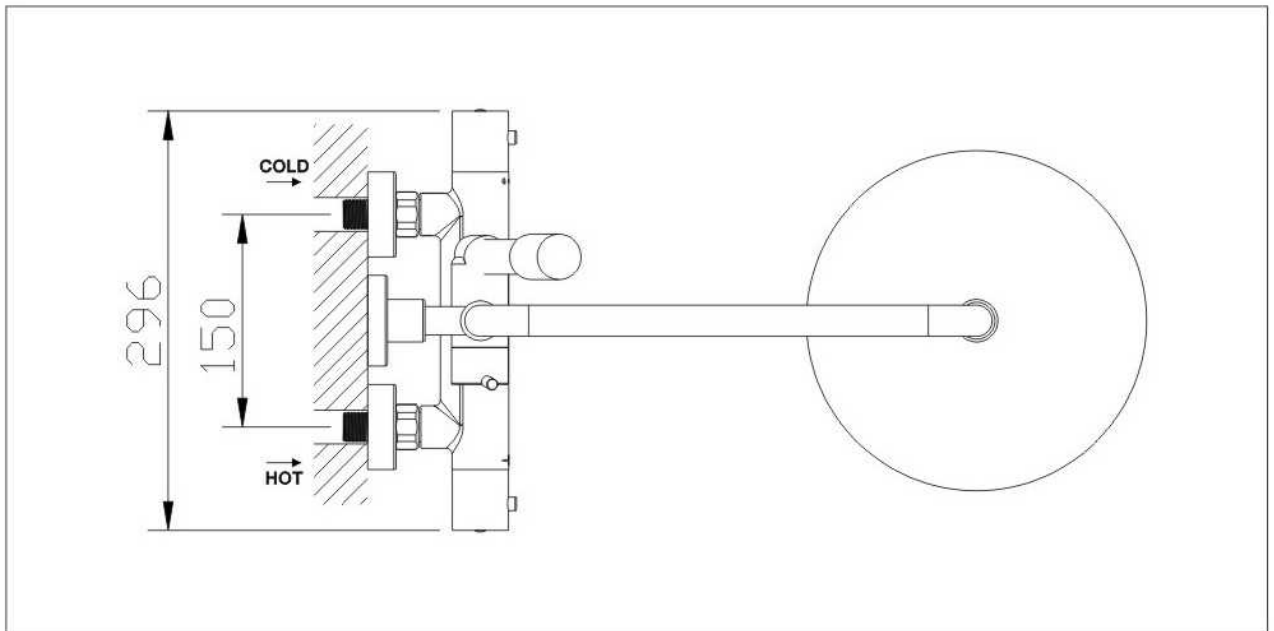

SCHEDA TECNICA **ALTHEA**