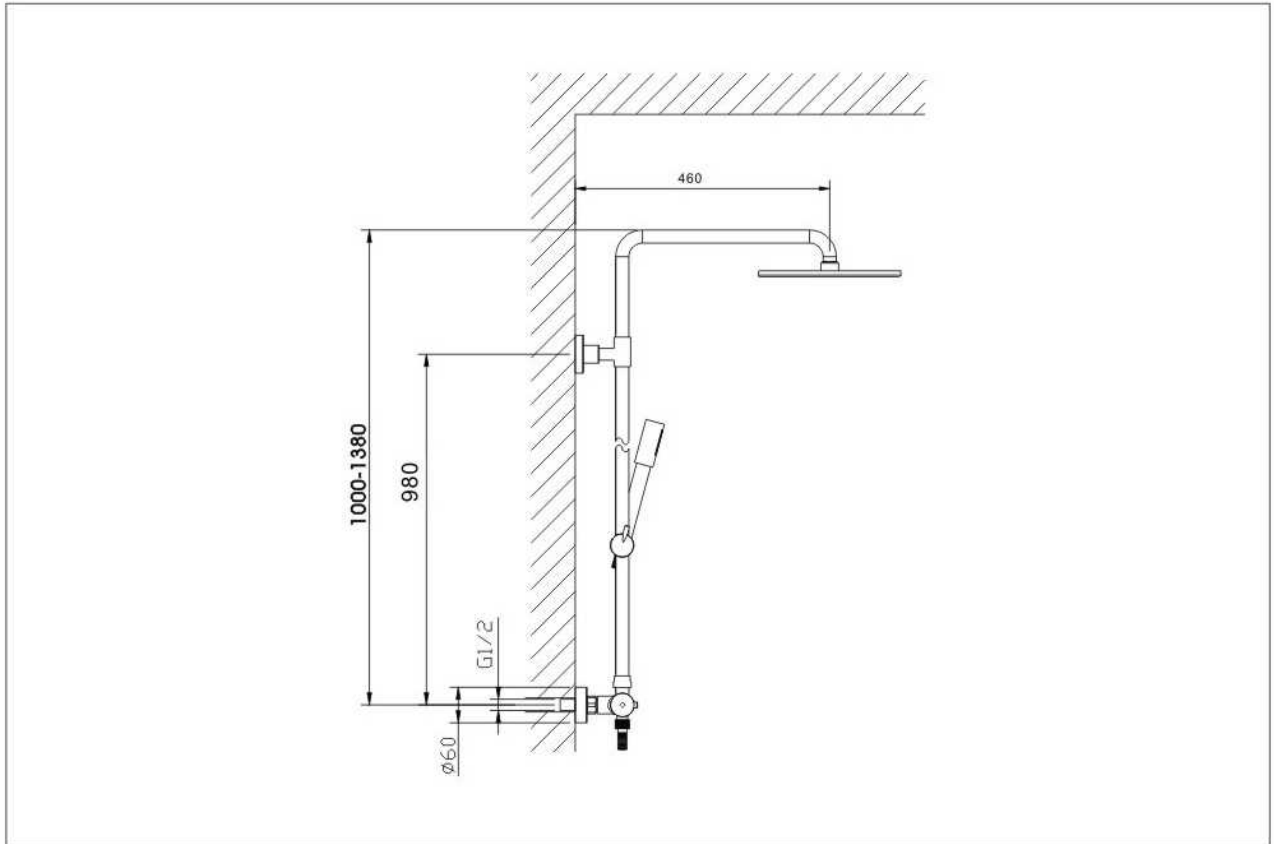

SCHEDA TECNICA **ALTHEA**